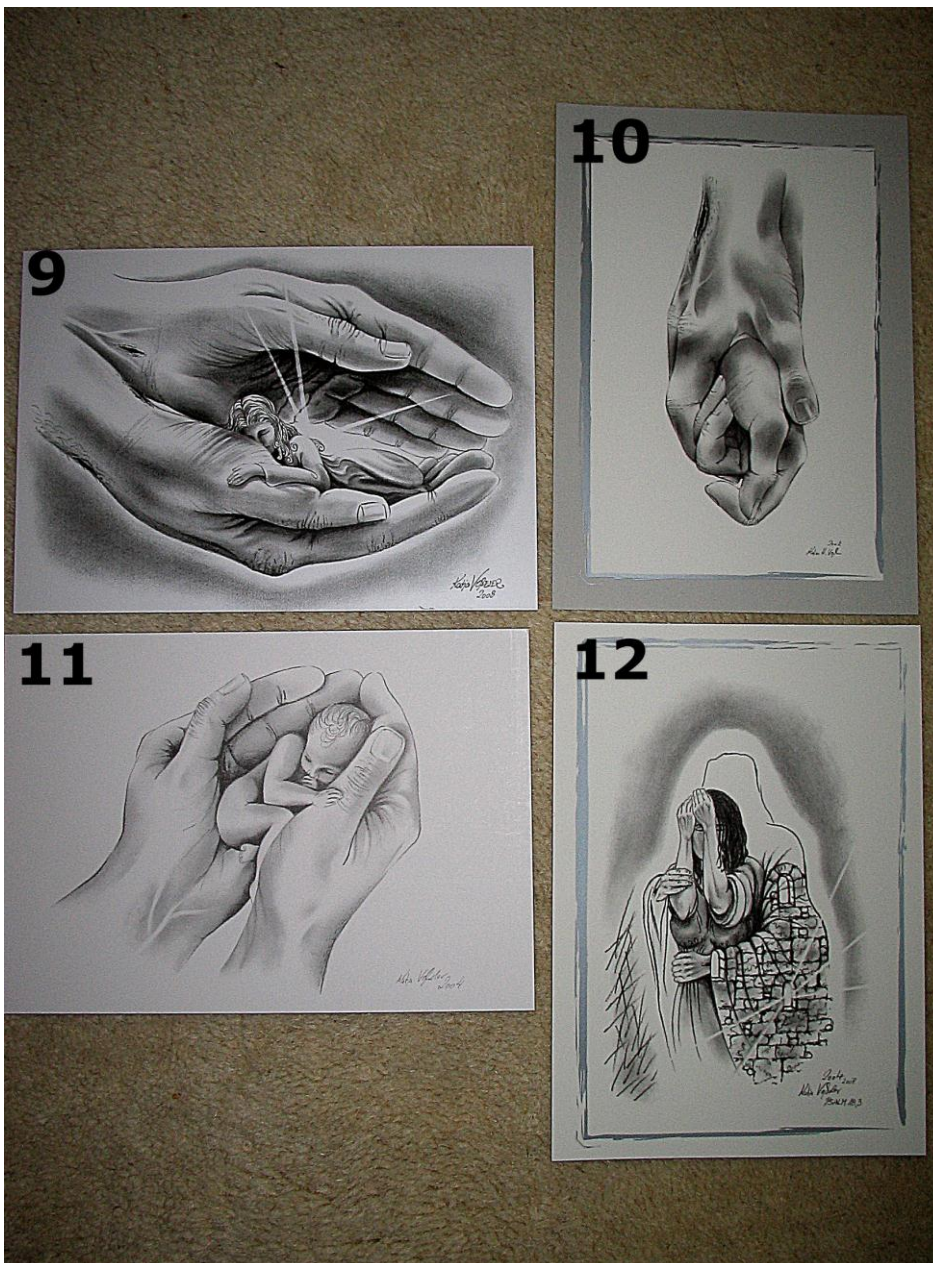

## Karten

1. Du fällst niemals tiefer als in seine Hände.
2. Hab deine Freude am Herrn.
3. Werkzeug und Hilfe des Herrn.
4. Geborgen und Geschützt in seiner Liebe.
5. Gib ihm dein Herz und deine Hand.
6. In seiner Liebe Zuhause
7. Jesus, du in mir und ich in dir.
8. Einswerdung mit Jesus und dem Kreuz.
9. Du bist wertvoll, angenommen und geliebt.
10. Liebe die dich schuf.
11. Jesus, schützende Burg, unsere Zuflucht.

Jede schwarz - weiß Karte kostet **1,- €**

Sie hat hinten einen Mittelstrich mit dem passenden Text.

Zu bestellen unter [info@jesuliebe.de](mailto:info@jesuliebe.de)

Oder Telefonisch: 07731/24604

Nummer, Anzahl und Adresse angeben.